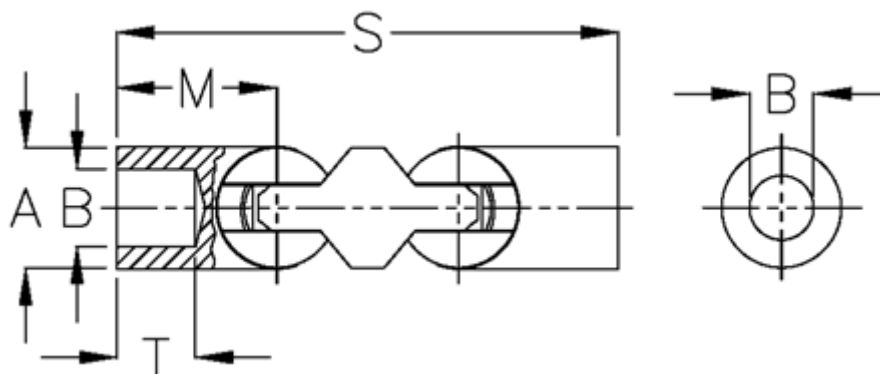

Varenummer: 07860300

Beskrivelse: Kugleled, dobbelt 0.860.300

## Mål

A	= 60
B H7	= 35
M	= 82.5
s	= 237
T	= 42